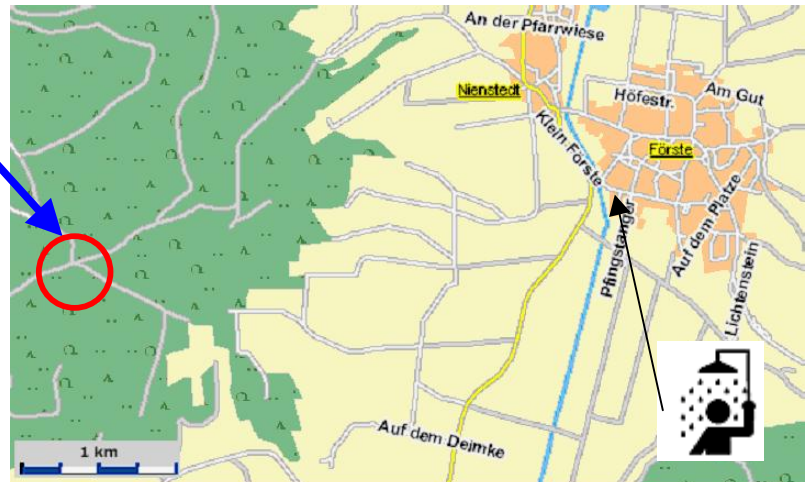

Die LG Osterode / MTV Förste lädt ein

zum

Waldlauf 2006

über 1,5 / 4,0 und 10 km

- am Samstag, den 25. November 2006 -

Ort: : Jagdhaus im Westerhöfer Wald
(öffentl. Straße, Abfahrt nach
ca. 3 km Landstraße zwischen den
Ortsteilen Nienstedt u. Westerhof).

Anreiseweg: Über B243, Abfahrt
Osterode-Zentrum/Mitte weiter B241
Richtung Northeim,
nach ca. 3 km abbiegen, Abzwg. Förste
(ab Sportplatz im Ort **ausgeschildert**)

ZEITPLAN UND STRECKENLÄNGEN:

Schüler, Schülerinnen B / C:	13.45 Uhr	ca. 1.500 m
Schüler/innen A / Jgd. / Mä. u. Fr.:	14.00 Uhr	ca. 4.000 m
Schüler/innen A / Jgd. / Mä. u. Fr.:	14.30 Uhr	ca. 10.000 m